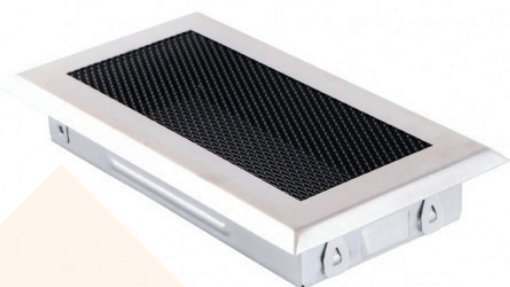

Stamars

KAMĪNU
PIEDERUMU
NOLIKTAVAS
IZPĀRDOŠANA!